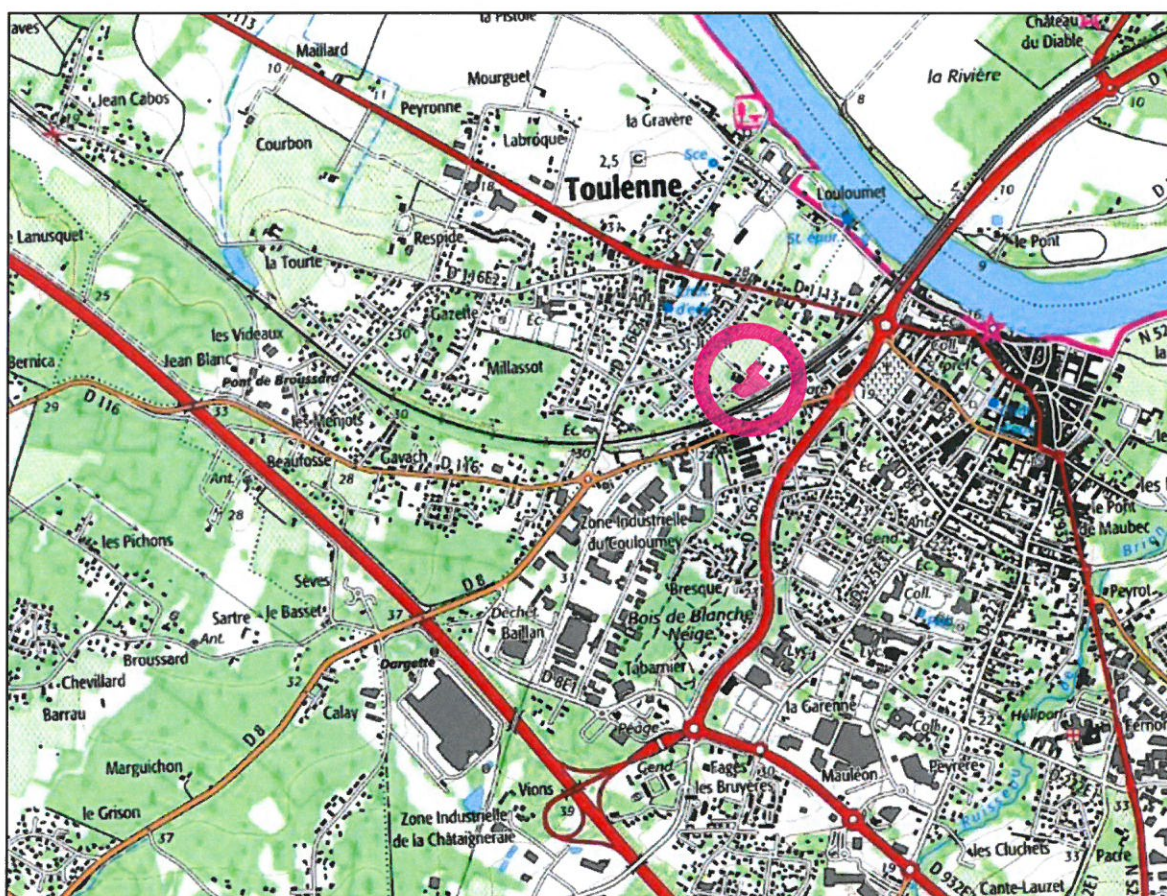

DEPARTEMENT DE LA GIRONDE

Commune de LANGON

Propriété de l'indivision GAUBERT

PLAN DE SITUATION

ECHELLE : 1/25000

Réf. : LANGON2017/005 - Avril 2017

abac
GÉOMÈTRES EXPERTS

AU-DELÀ DE LA MESURE